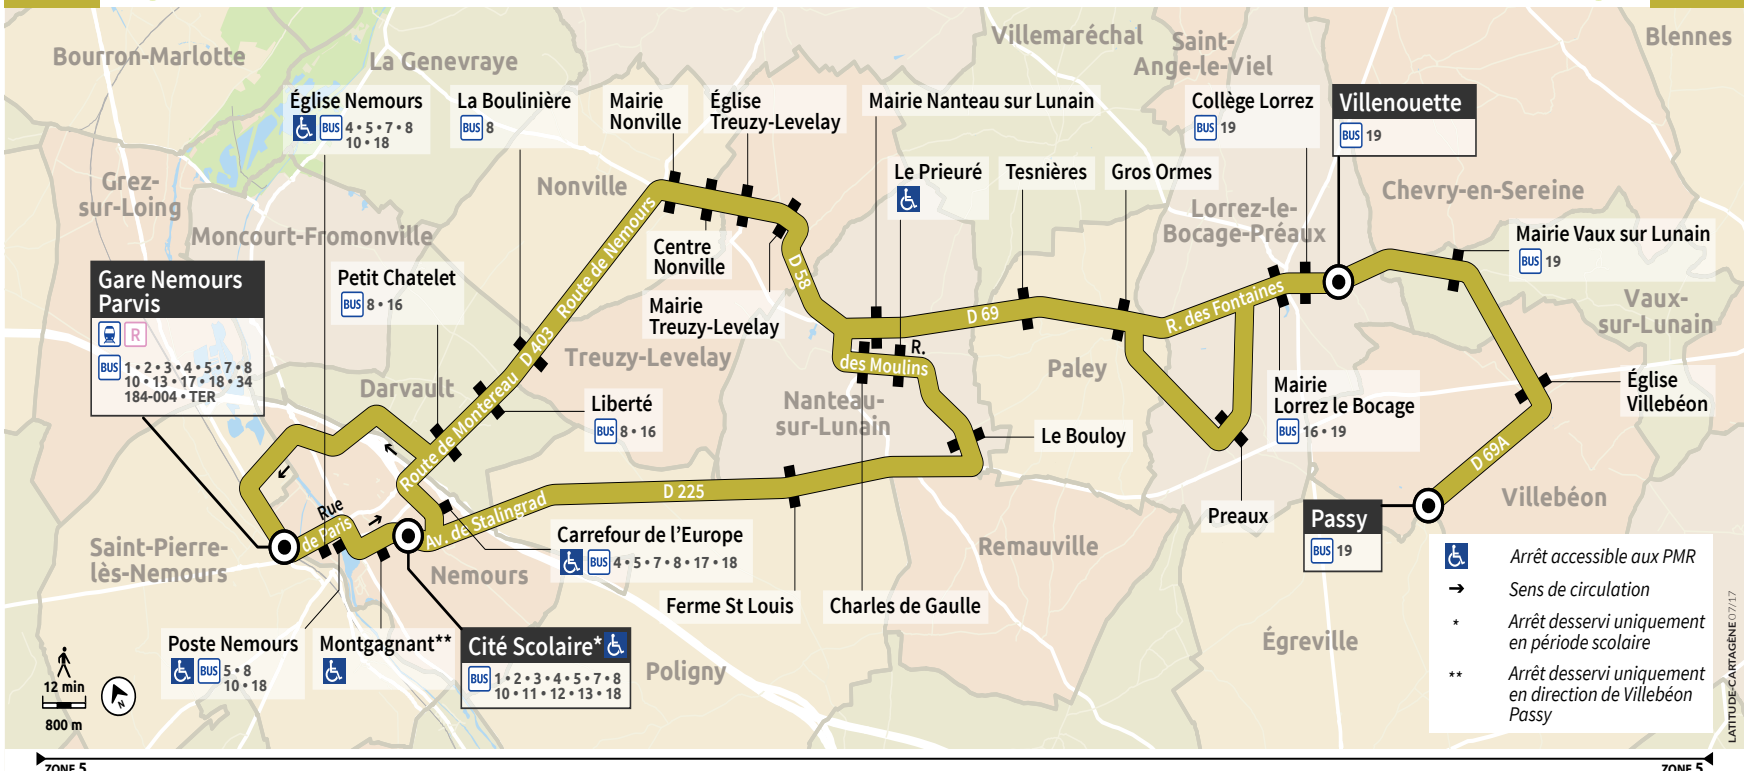

RETROUVEZ-NOUS SUR TWITTER @Still\_Transdev

HORAIRES

à partir du 4 septembre 2017

9A VILLEBEON - Passy

Circule du LUNDI au VENDREDI

Circule uniquement les		Me	Me	LM_JV	LM_JV	Me	LM_JV	LM_JV
TRAIN EN PROV. DE PARIS								
Saint-Pierre lès Nemours	Gare Nemours Parvis	12:15				18:00	18:36	19:20
Nemours	Eglise Nemours	12:17				18:02	18:38	19:22
	Poste Nemours	12:19				18:04	18:40	19:24
	Montgagnant	12:21				18:07	18:43	19:27
	Cité Scolaire	12:24	13:15	16:15	17:15			
Poligny	Ferme Saint Louis	12:31	13:20	16:20	17:20			
	Nanteau-sur-Lunain	Le Bouloy	12:35	13:24	16:24	17:24		
		Le Prieuré	12:38	13:29	16:29	17:29		
Nemours	Charles de Gaulle	12:40	13:31	16:31	17:31			
	Carrefour de L'Europe					18:09	18:45	19:29
	Darvault	Petit Châtelet					18:11	18:47
Nemours	Liberté					18:12	18:48	19:32
	La Boulinière					18:14	18:50	19:34
	Nonville	Mairie Nonville				18:17	18:53	19:37
Nonville	Centre Nonville					18:18	18:54	19:38
	Treuzy-Levelay	Eglise Treuzy-Levelay				18:19	18:55	19:39
Treuzy-Levelay	Mairie Treuzy-Levelay					18:23	18:59	19:43
	Nanteau-sur-Lunain	Mairie Nanteau-sur-Lunain	12:42	13:33	16:33	17:33	18:27	19:03
Paley	Tesnières	12:46	13:37	16:37	17:37	18:32	19:08	19:52
	Les Gros Ormes	12:48	13:39	16:39	17:39	18:34	19:10	19:54
	Préaux	12:52	13:43	16:43	17:43			
Lorrez-le-Bocage	Mairie Lorrez-le-Bocage	12:56	13:47	16:47	17:47	18:38	19:14	19:58
	Collège Lorrez-le-Bocage	12:56	13:47	16:47	17:47	18:39	19:15	19:59
	Villenouette	12:57	13:48	16:48	17:48	18:40	19:16	20:00
Vaux-sur-Lunain	Mairie Vaux sur Lunain	13:01	13:52	16:52	17:52	18:44	19:20	20:04
Villebéon	Eglise Villebéon	13:04	13:55	16:55	17:55	18:47	19:23	20:07
	Passy	13:07	13:58	16:58	17:58	18:51	19:27	20:11